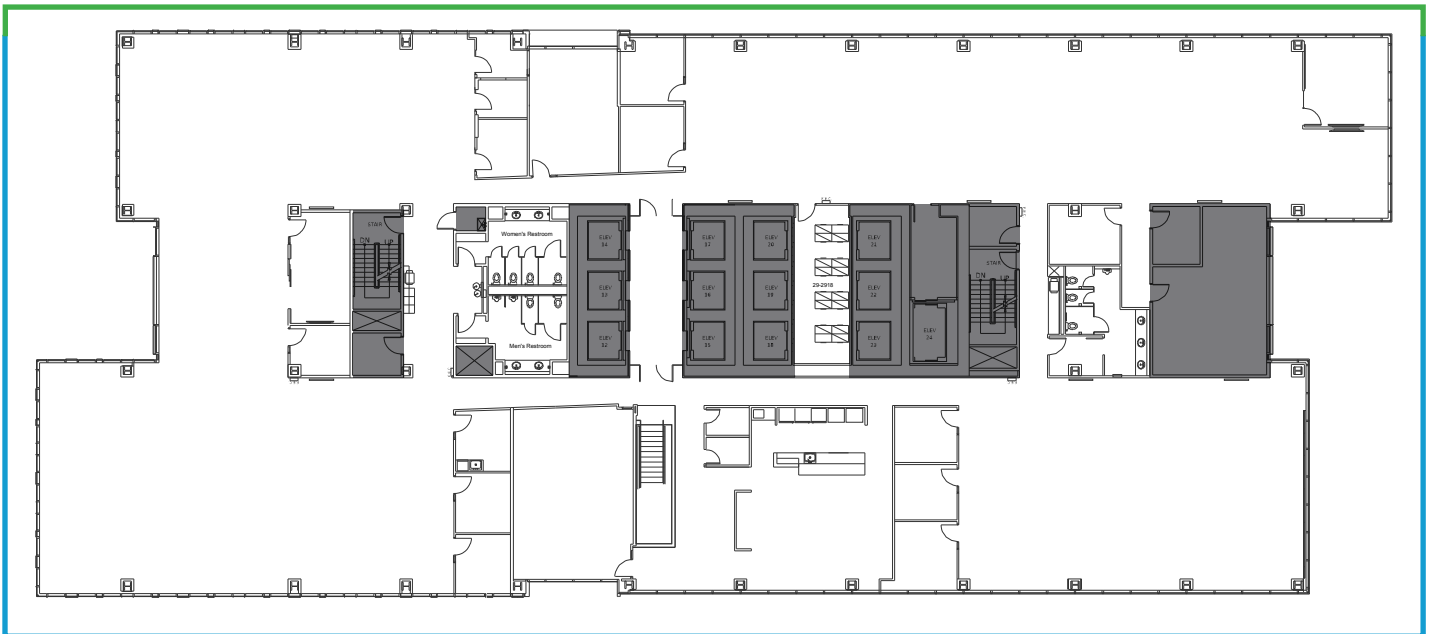

29

22,293 RSF
Suite 2900

Mountain Views

Water Views

russellinvestmentscenter.com

GREG INGLIN | 206 292 6128 | greg.inglin@cbre.com
 LAURA FORD | 206 292 6120 | laura.ford@cbre.com