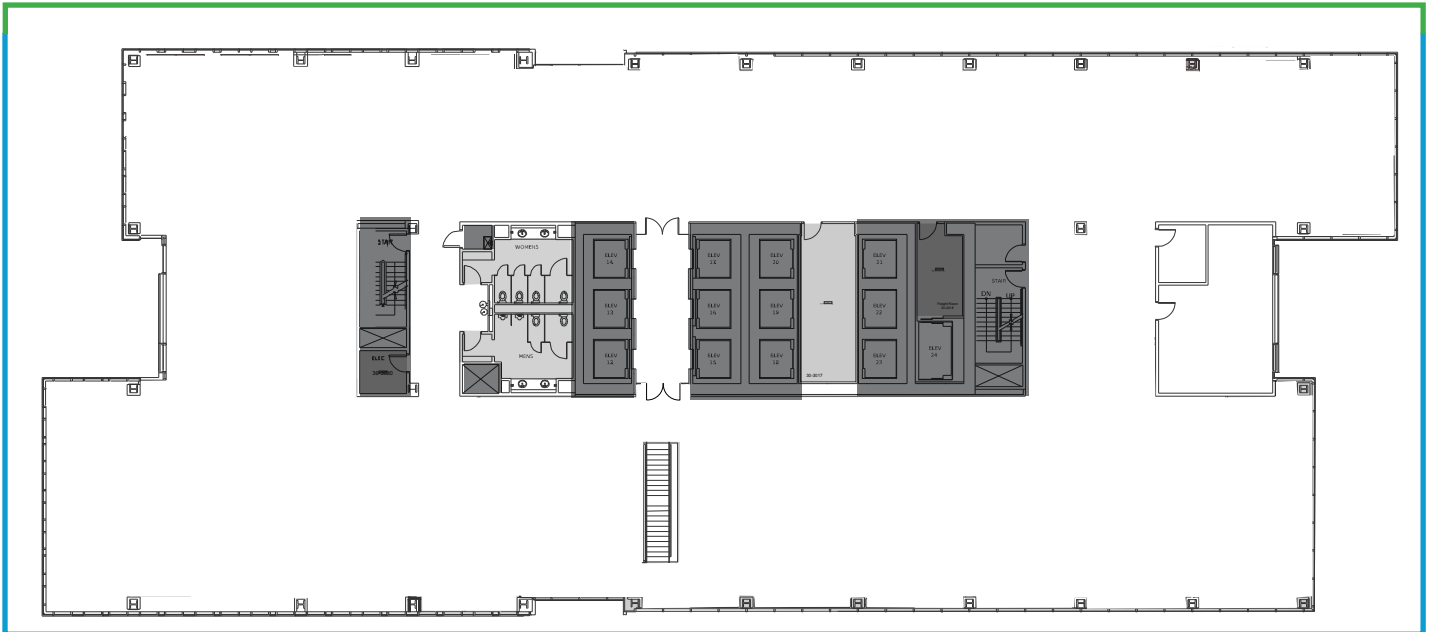

30

22,289 RSF
Suite 3000

Mountain Views

Water Views

russellinvestmentscenter.com

GREG INGLIN | 206 292 6128 | greg.inglin@cbre.com
LAURA FORD | 206 292 6120 | laura.ford@cbre.com